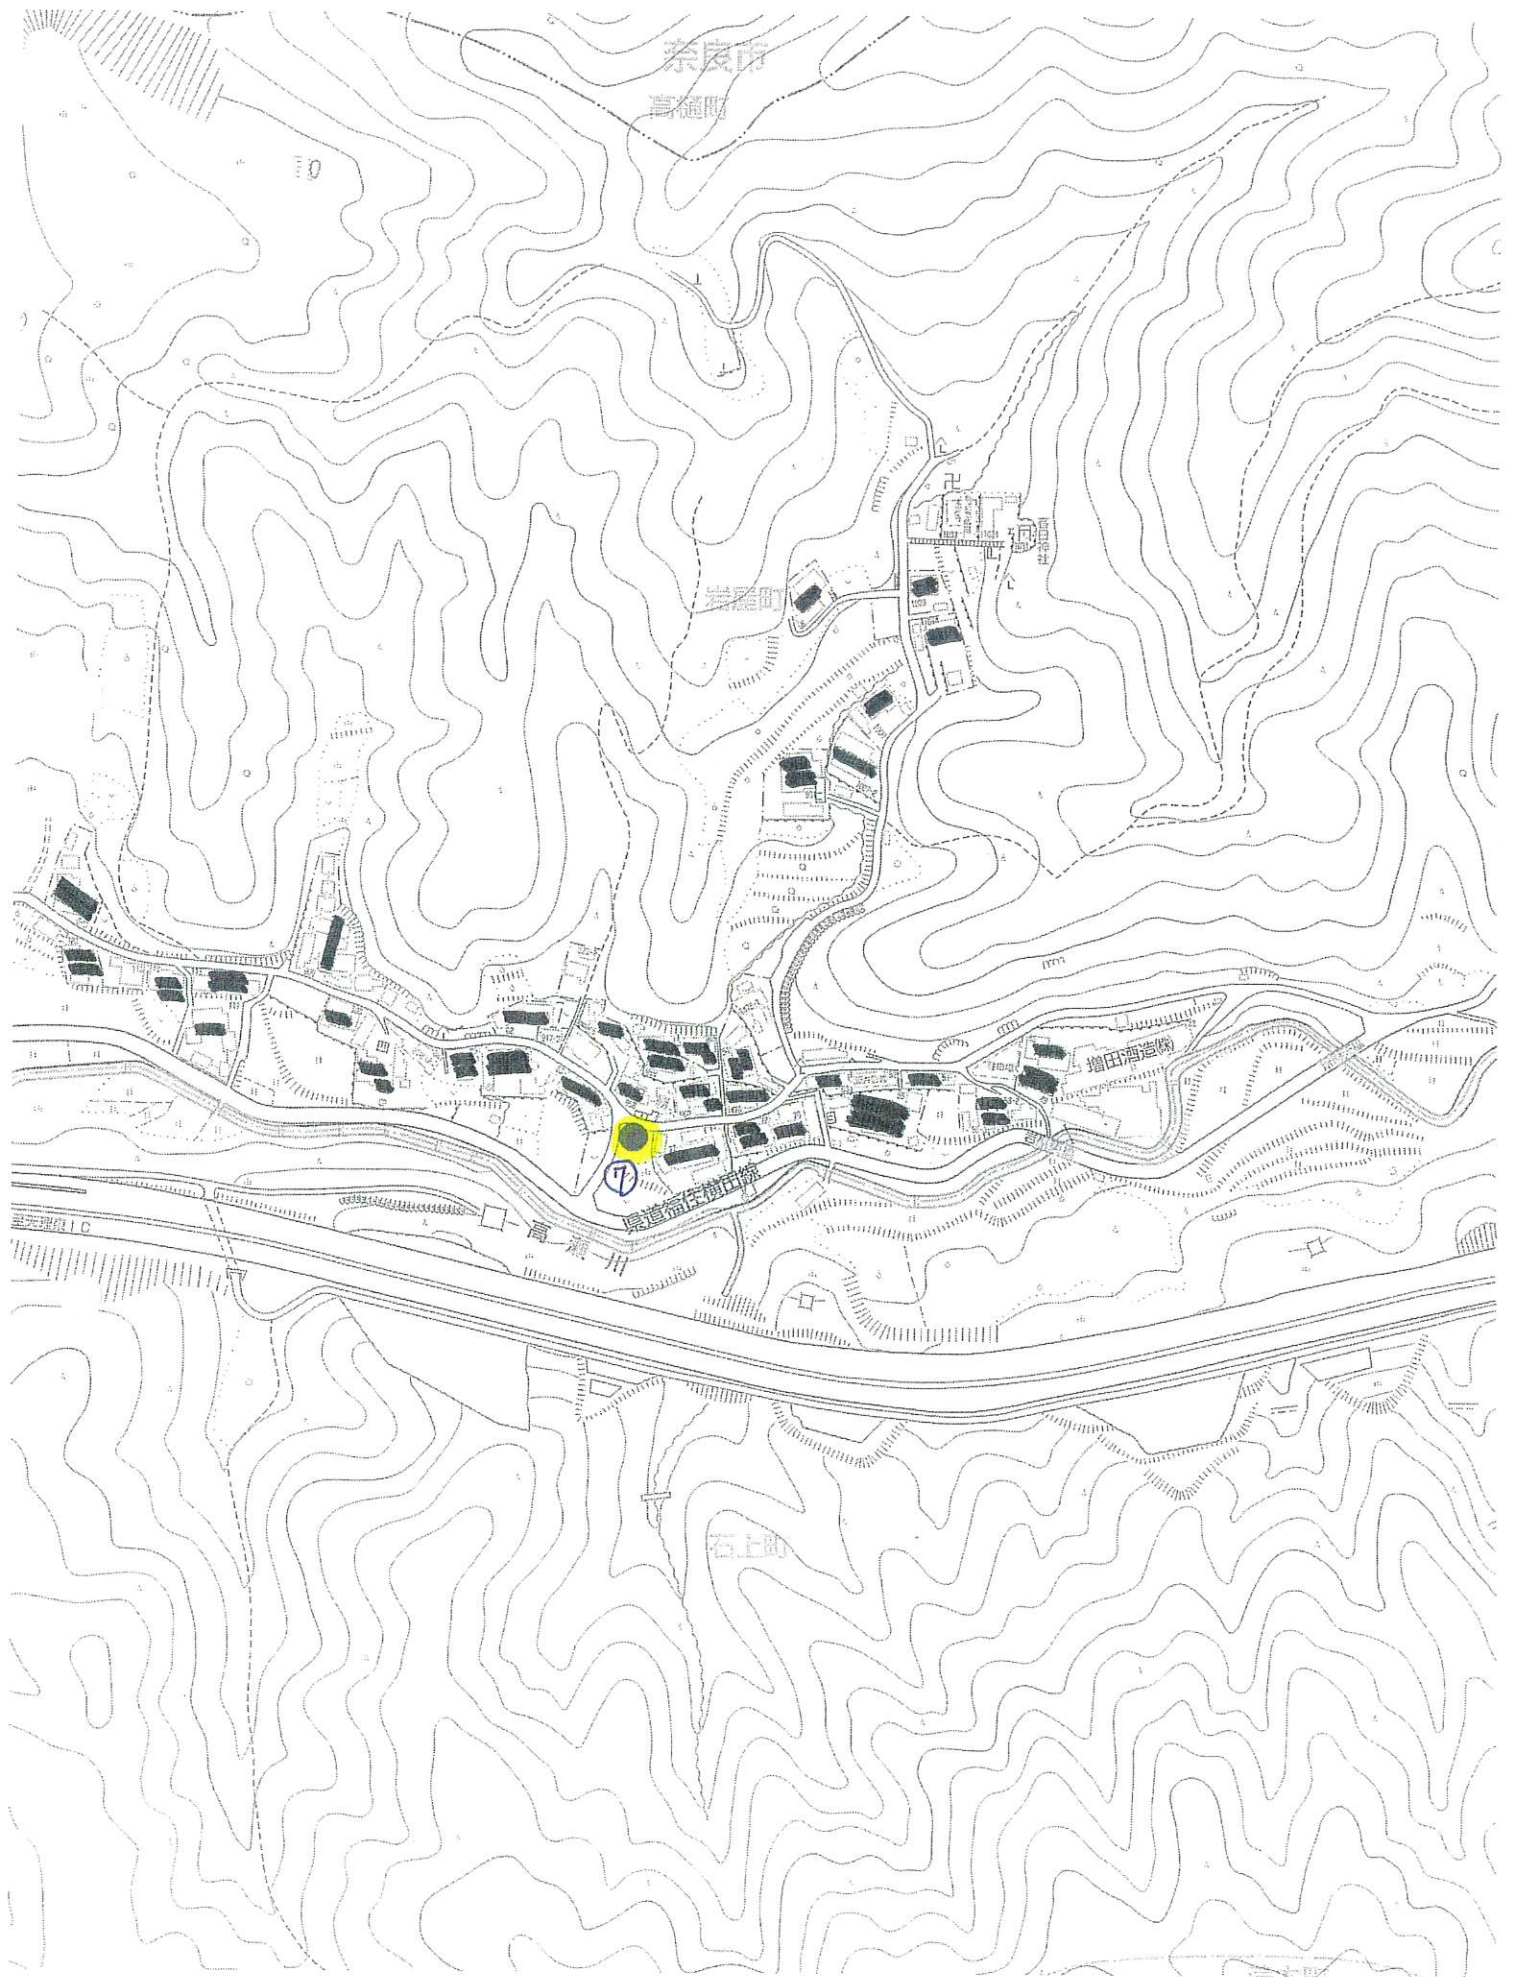

奈良市
高橋町

高上町

長道南住居付校

増田酒造

国道路線 C