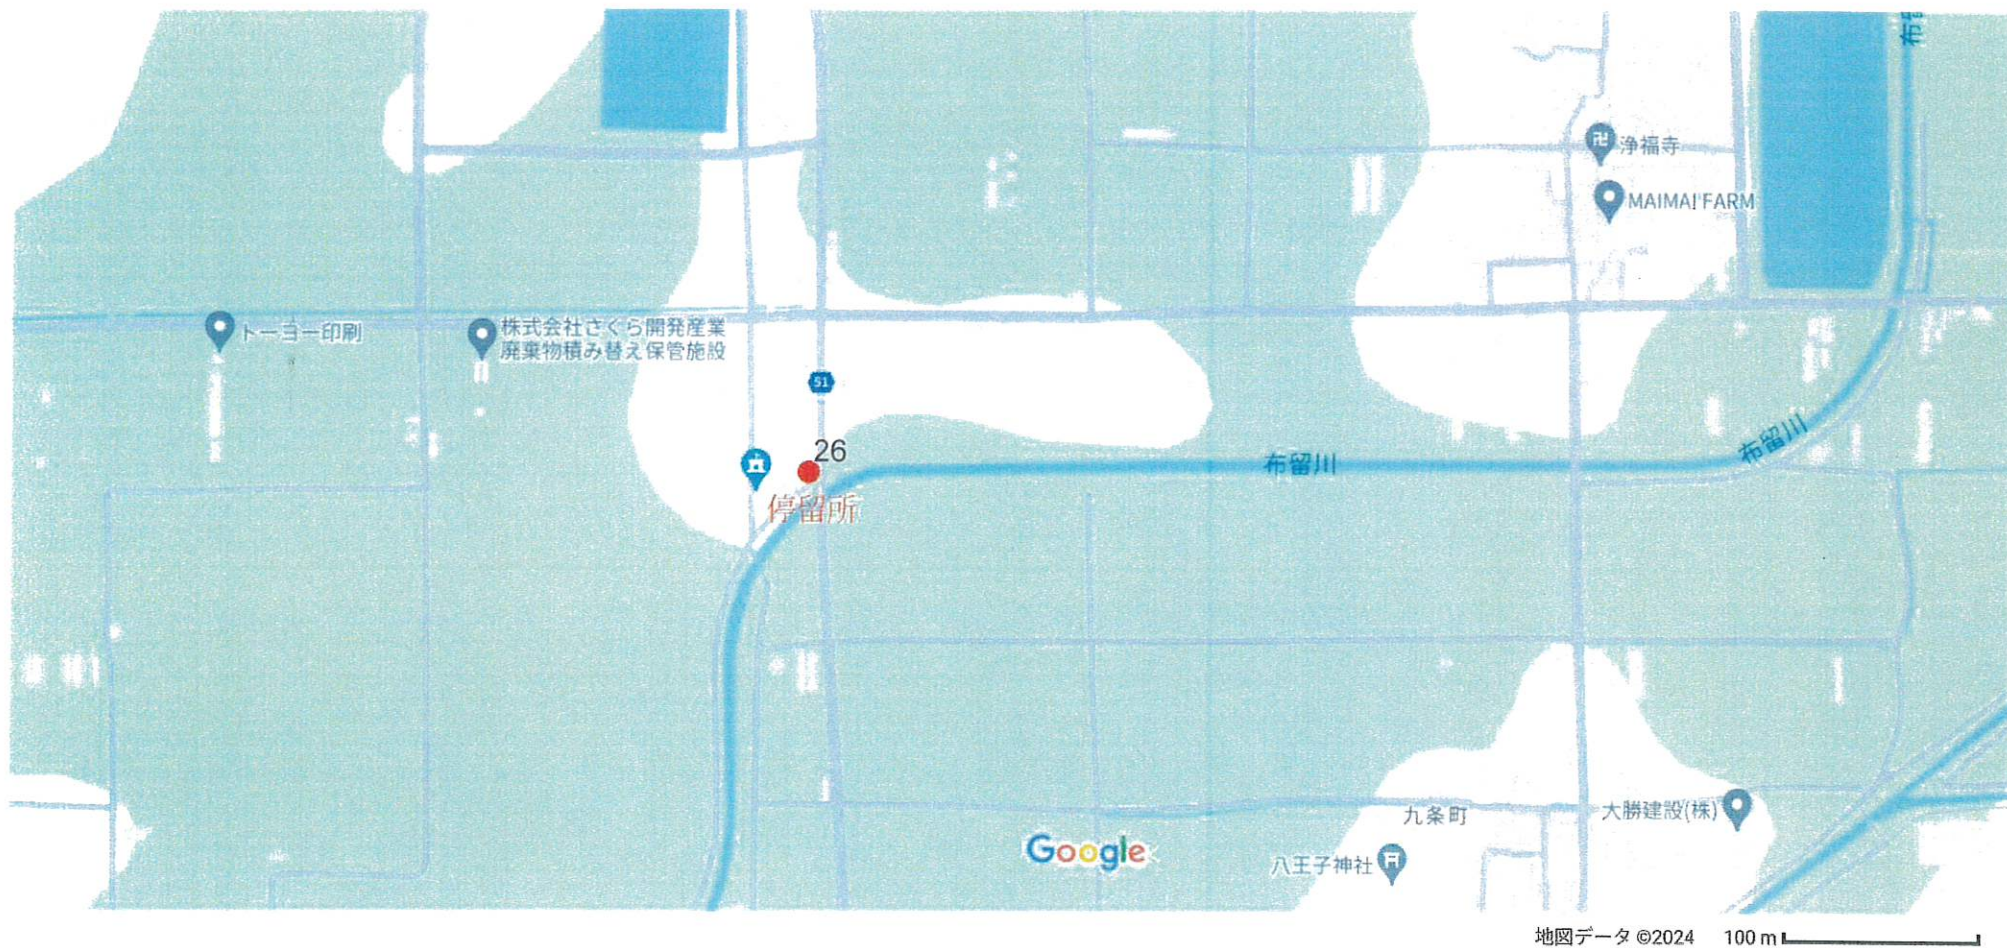

撮影日: 2022年12月 © 2024 Google

22:前裁公民館

Google ストリートビュー

2022年12月 他の日付を見る

撮影日: 2022年12月 © 2024 Google

23:前栽小学校

24:二階堂公民館

25:二階堂小学校

Google 天理市, 奈良県

Google ストリートビュー

2022年11月 他の日付を見る

撮影日: 2022年11月 © 2024 Google

24:二階堂公民館

Google ストリートビュー

2022年12月 他の日付を見る

Google

撮影日: 2022年12月 © 2024 Google

25:二階堂小学校

Google

26:井戸堂公民館

Google 県道51号

天理市, 奈良県

Google ストリートビュー

2022年12月 他の日付を見る

撮影日: 2022年12月 © 2024 Google

26:井戸堂公民館

Google

地図データ ©2024 50 m

29:朝和小学校

Google ストリートビュー

2022年11月 他の日付を見る

Google