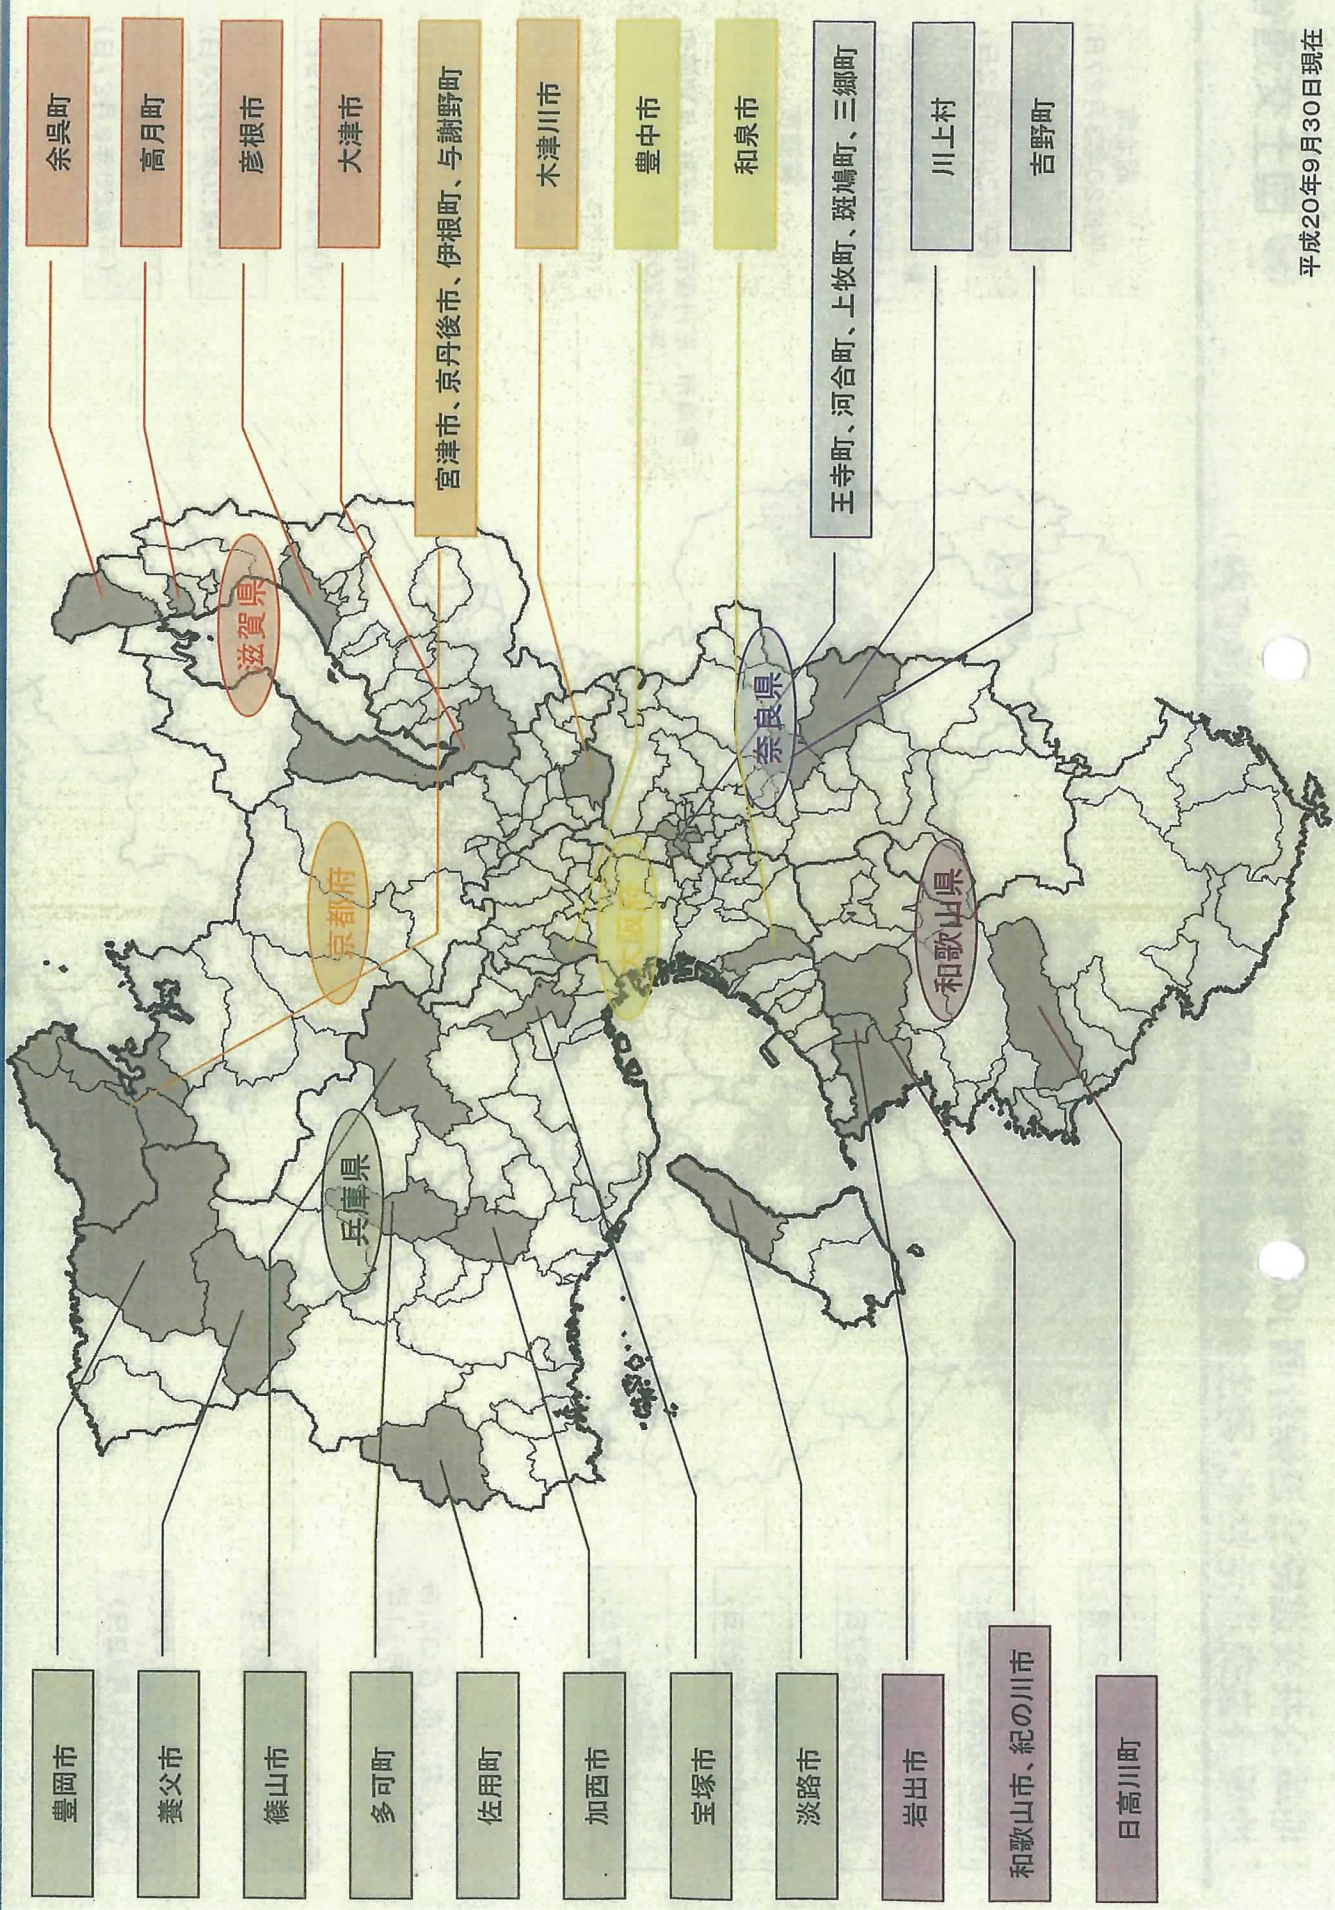

「地域公共交通総合連携計画策定調査実施計画」の認定状況（近畿運輸局管内）

「地域公共交通総合連携計画」の認定状況  
 「地域公共交通活性化・再生総合事業計画」の認定状況(近畿運輸局管内)

※ 日付は連携計画受付日

平成20年9月30日現在