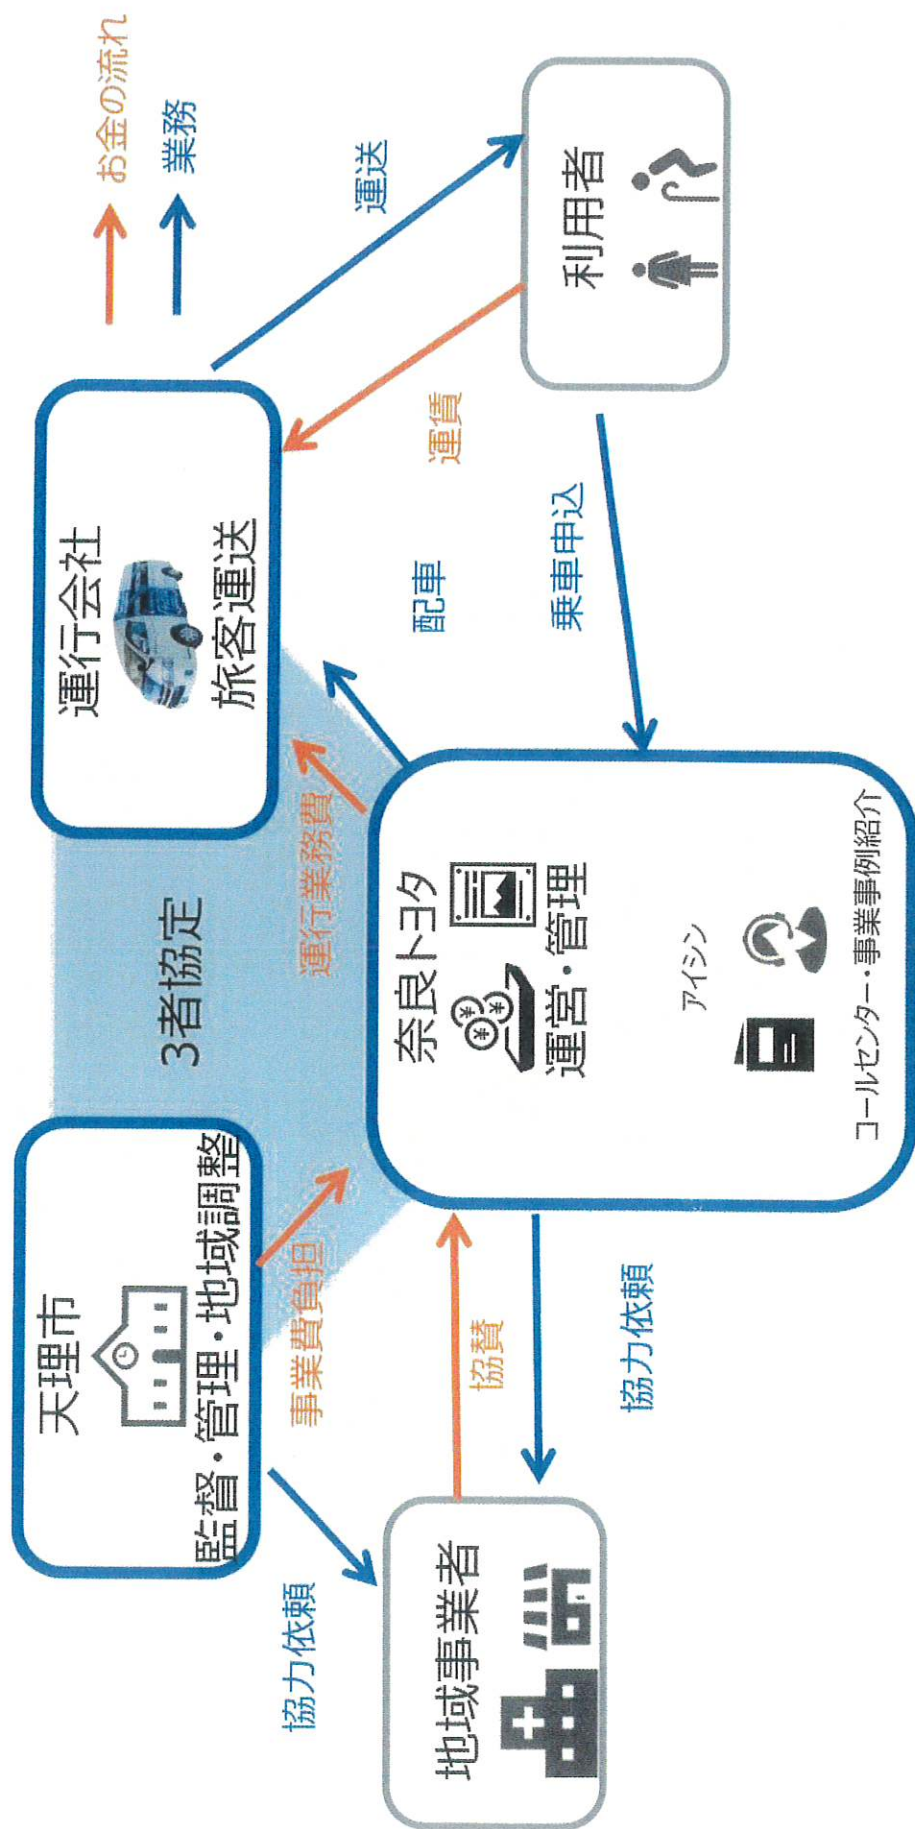

- ○協定
- ・3者協定 天理市×奈良トヨタ×運行会社
- ・2者協定 天理市×奈良トヨタ
- ・2者協定 奈良トヨタ×運行会社