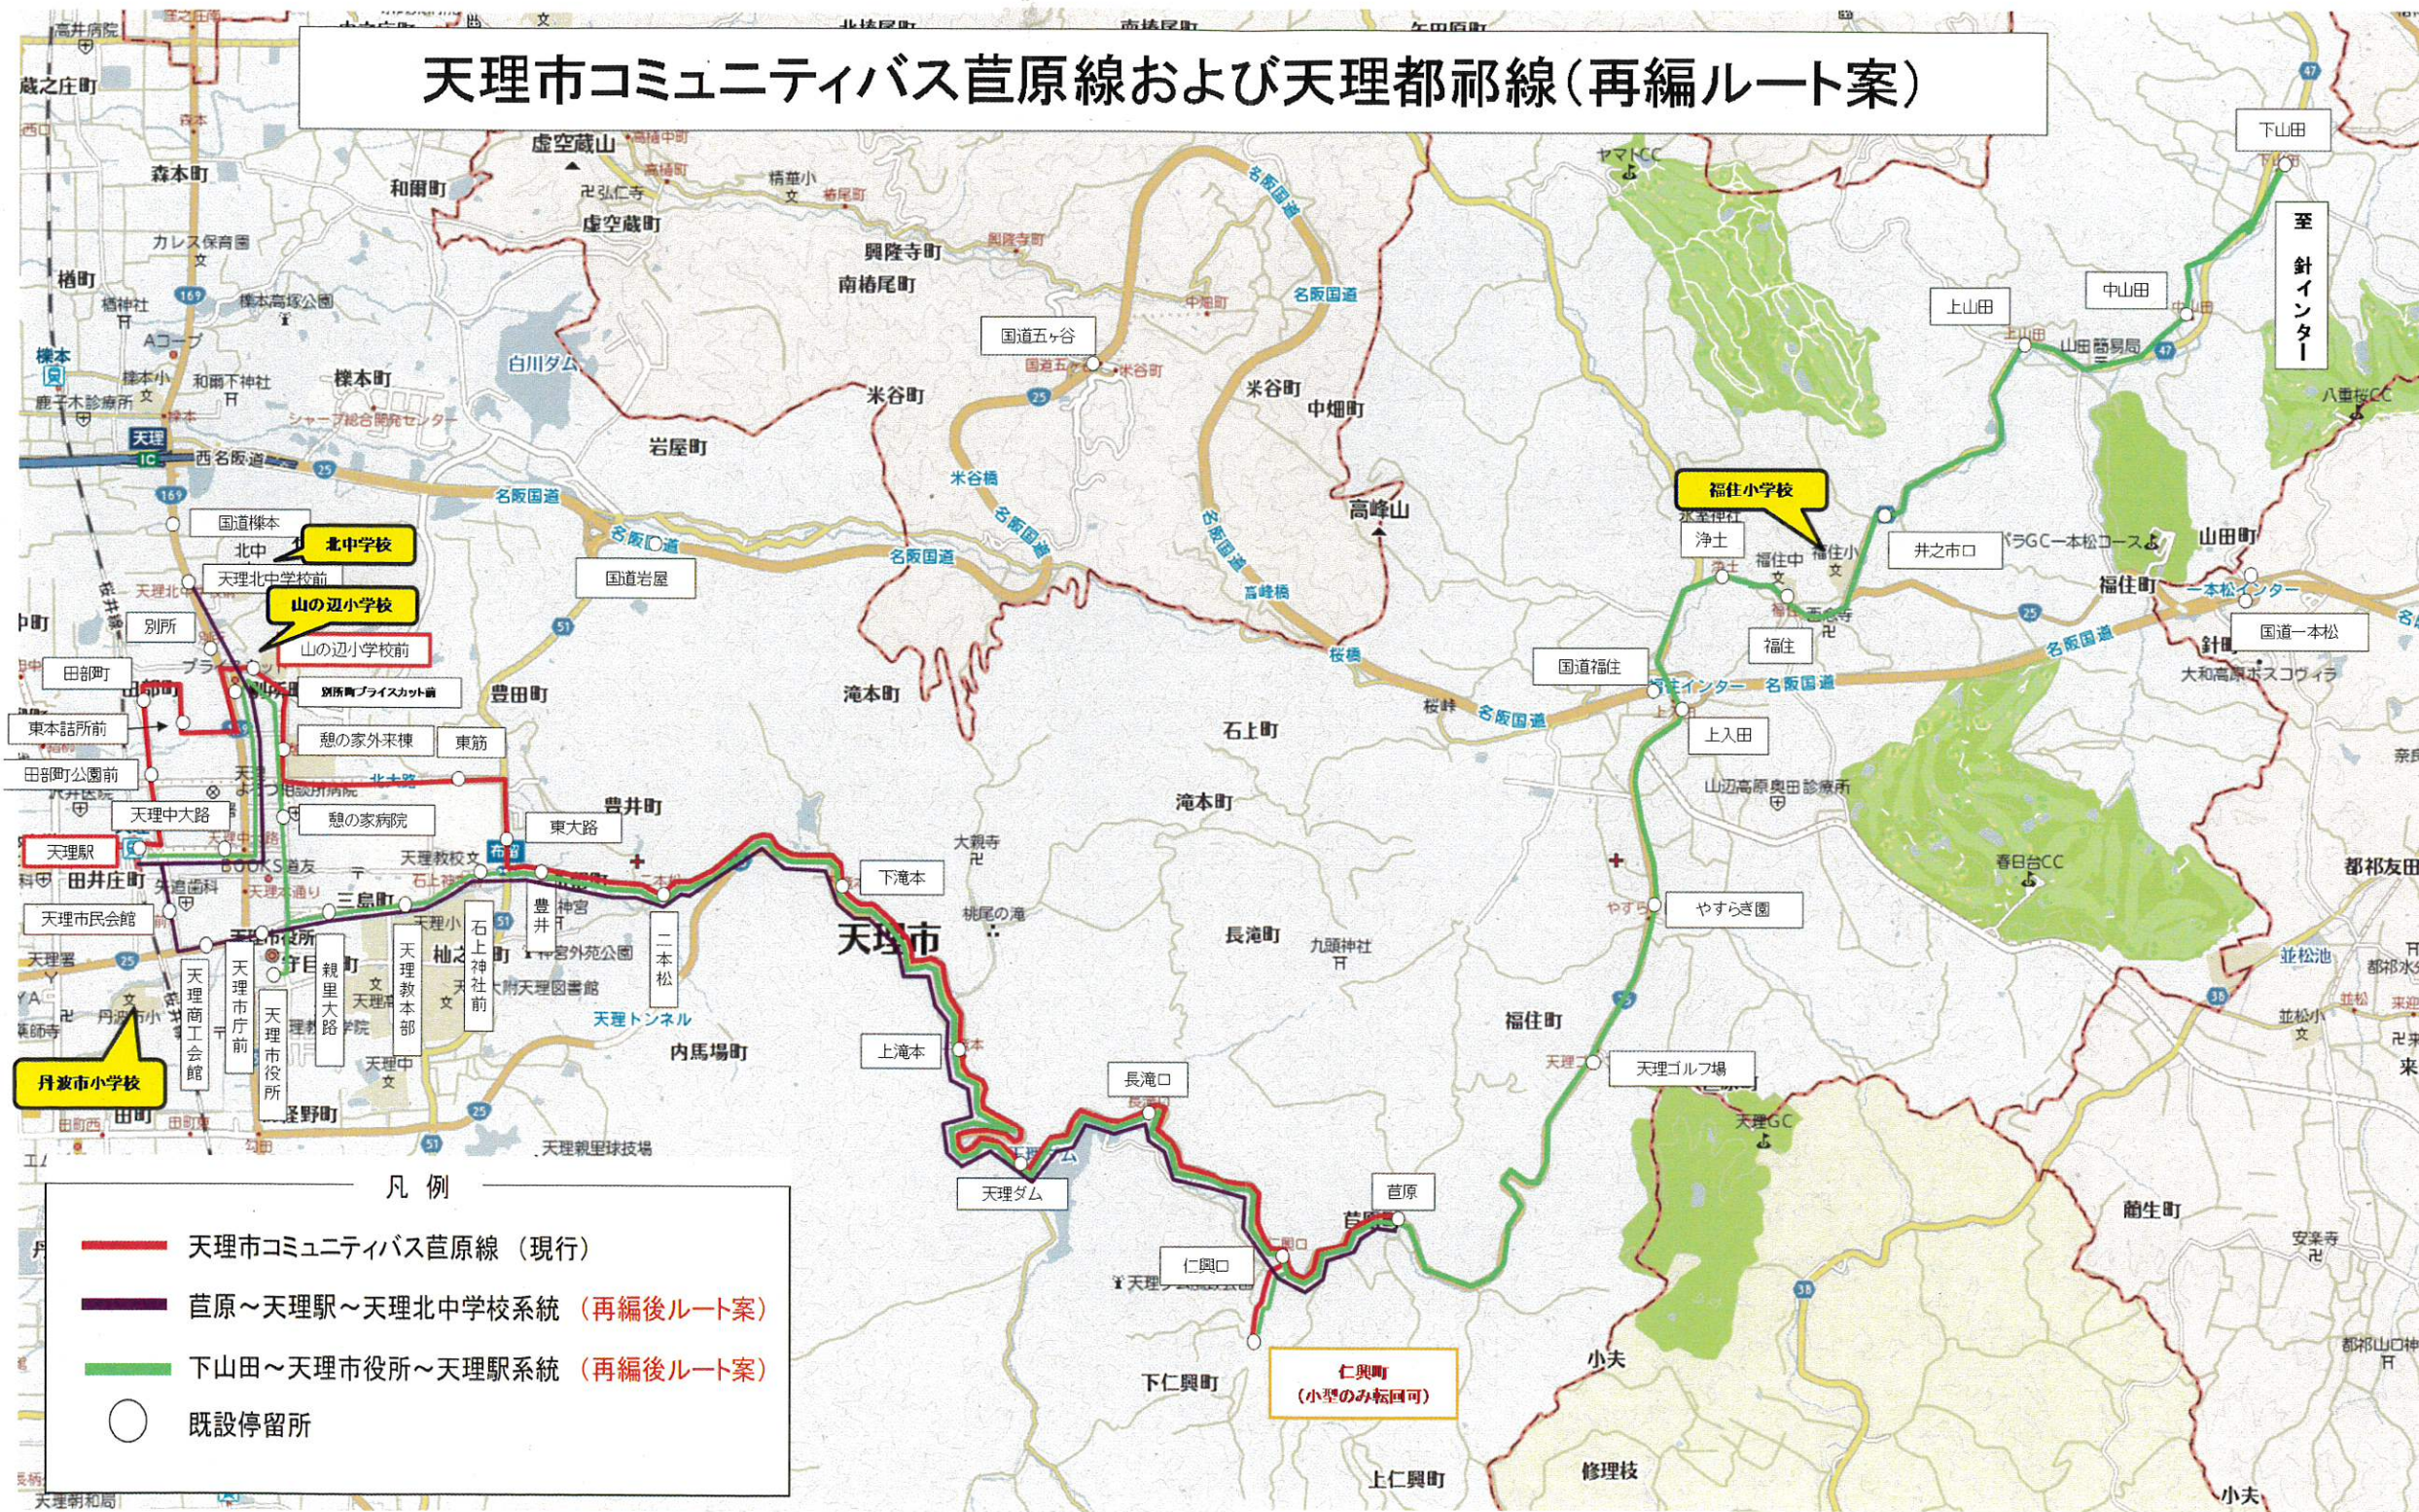

天理市コミュニティバス苜原線および天理都祁線(再編ルート案)

1. 凡例
2. 天理市コミュニティバス苜原線 (現行)
   - 苜原～天理駅～天理北中学校系統 (再編後ルート案)
   - 下山田～天理市役所～天理駅系統 (再編後ルート案)
   - 既設停留所