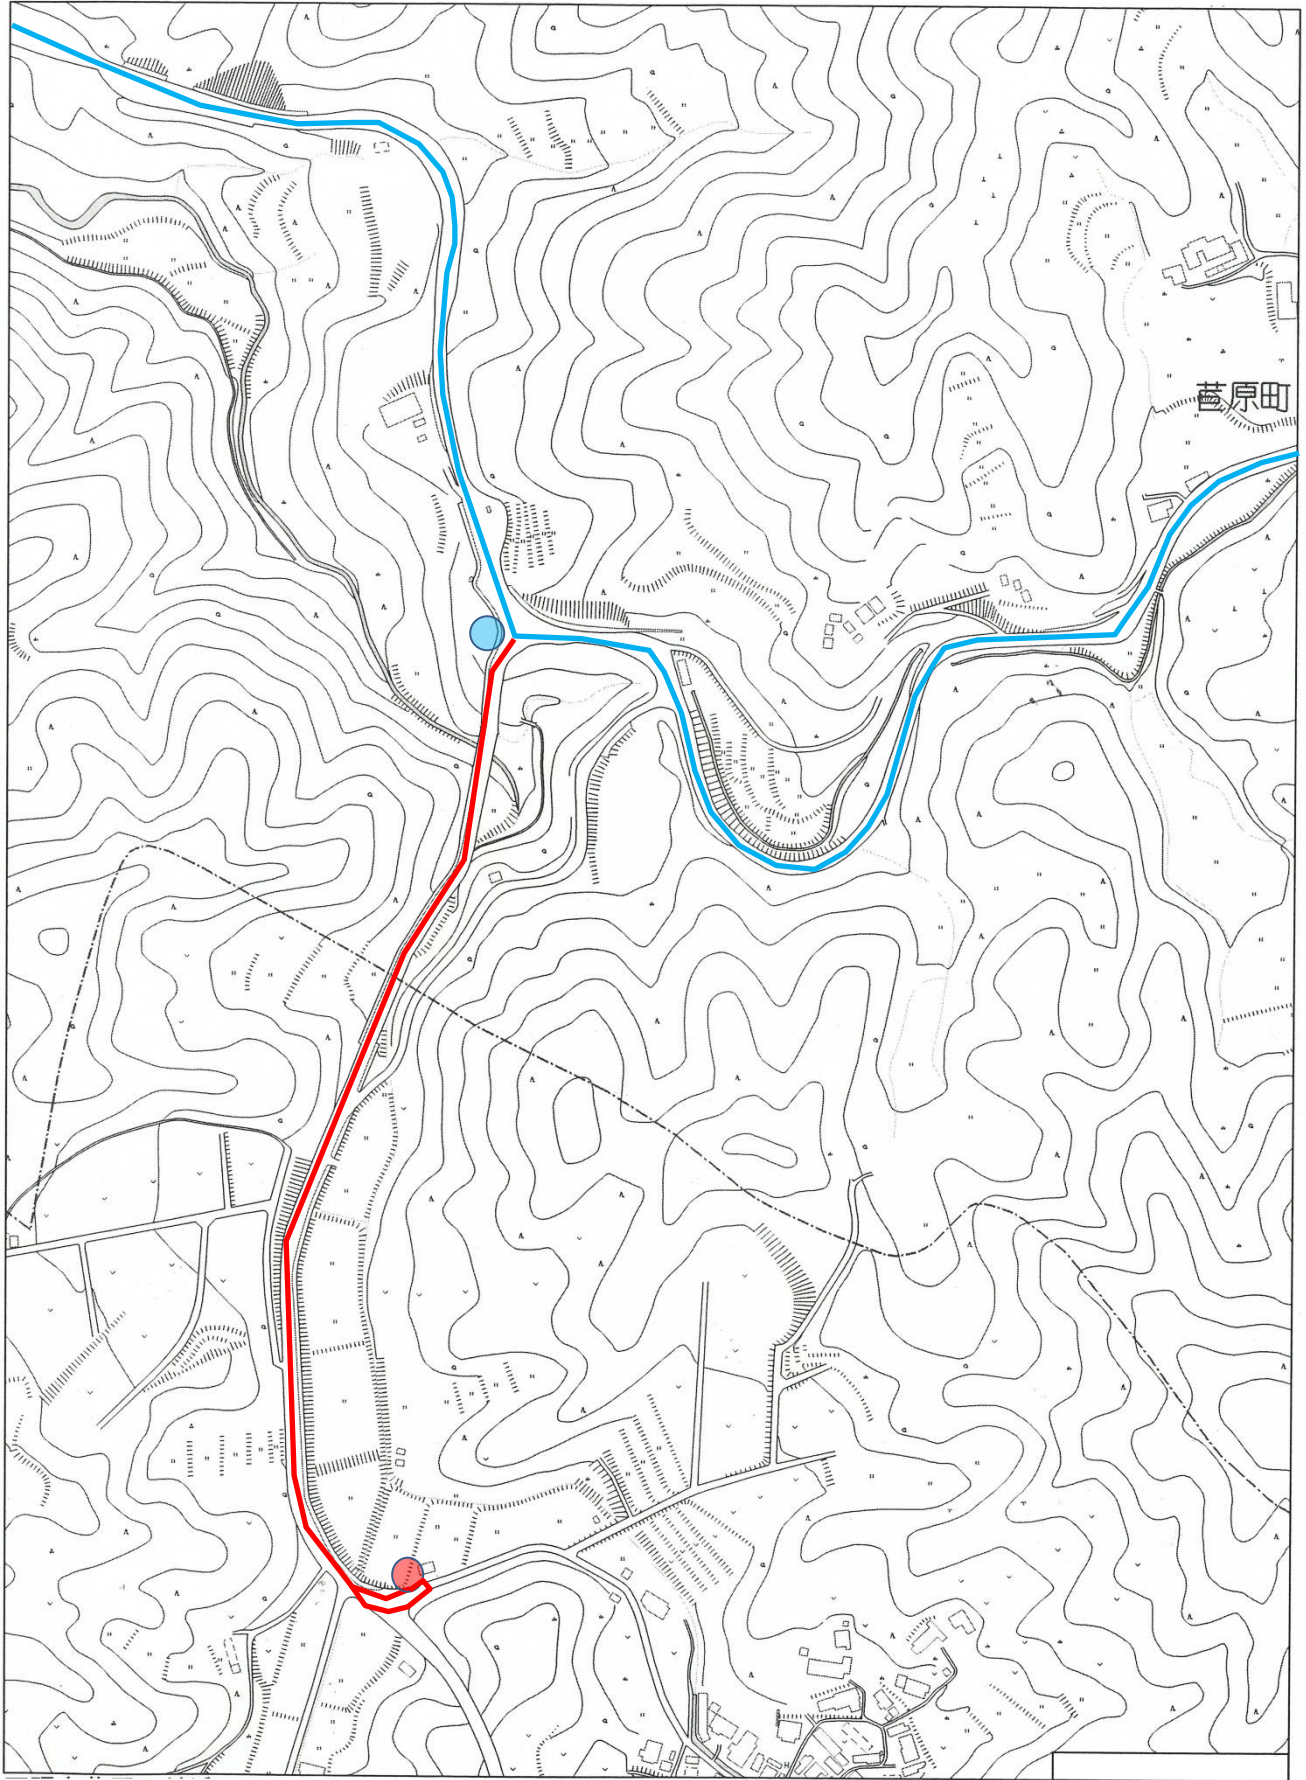

天理市コミュニティバス苜原線仁興町延伸（案）

縮尺 1 / 4,000 | 120m