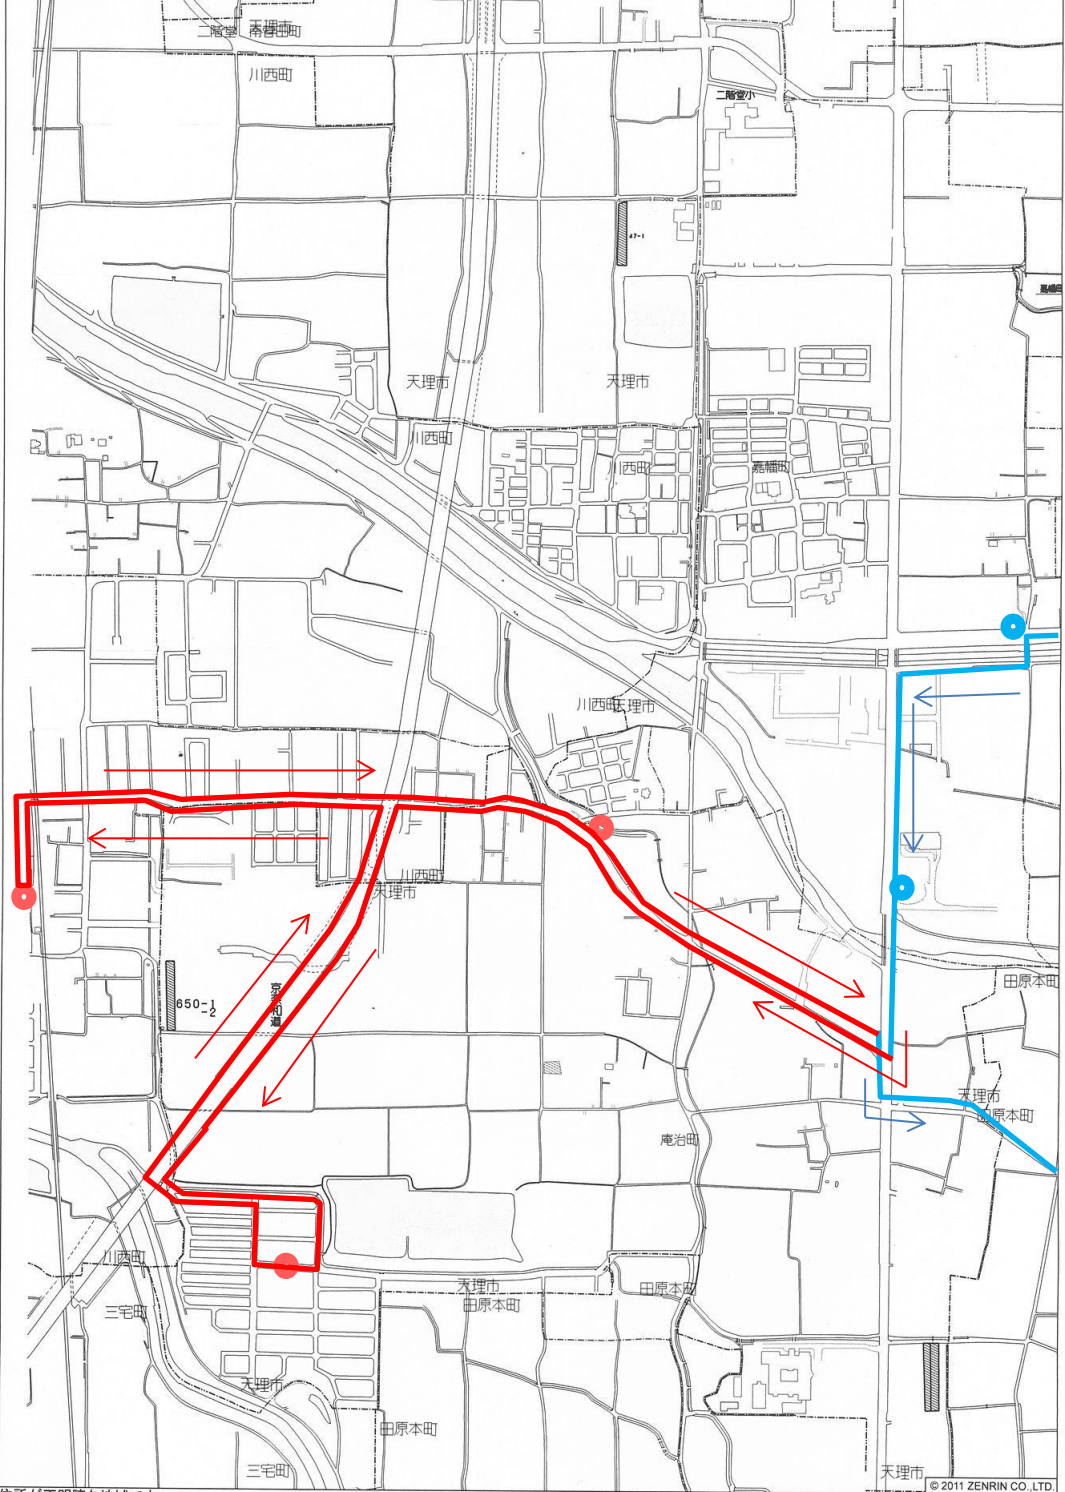

# 天理市コミュニティバス（内回り） 結崎方面延伸（案）について

201111天理市 [天理市 61図 J-2]

利用者:天理市

住所が不明瞭な地域です

縮尺 1 / 5,500 | 165m