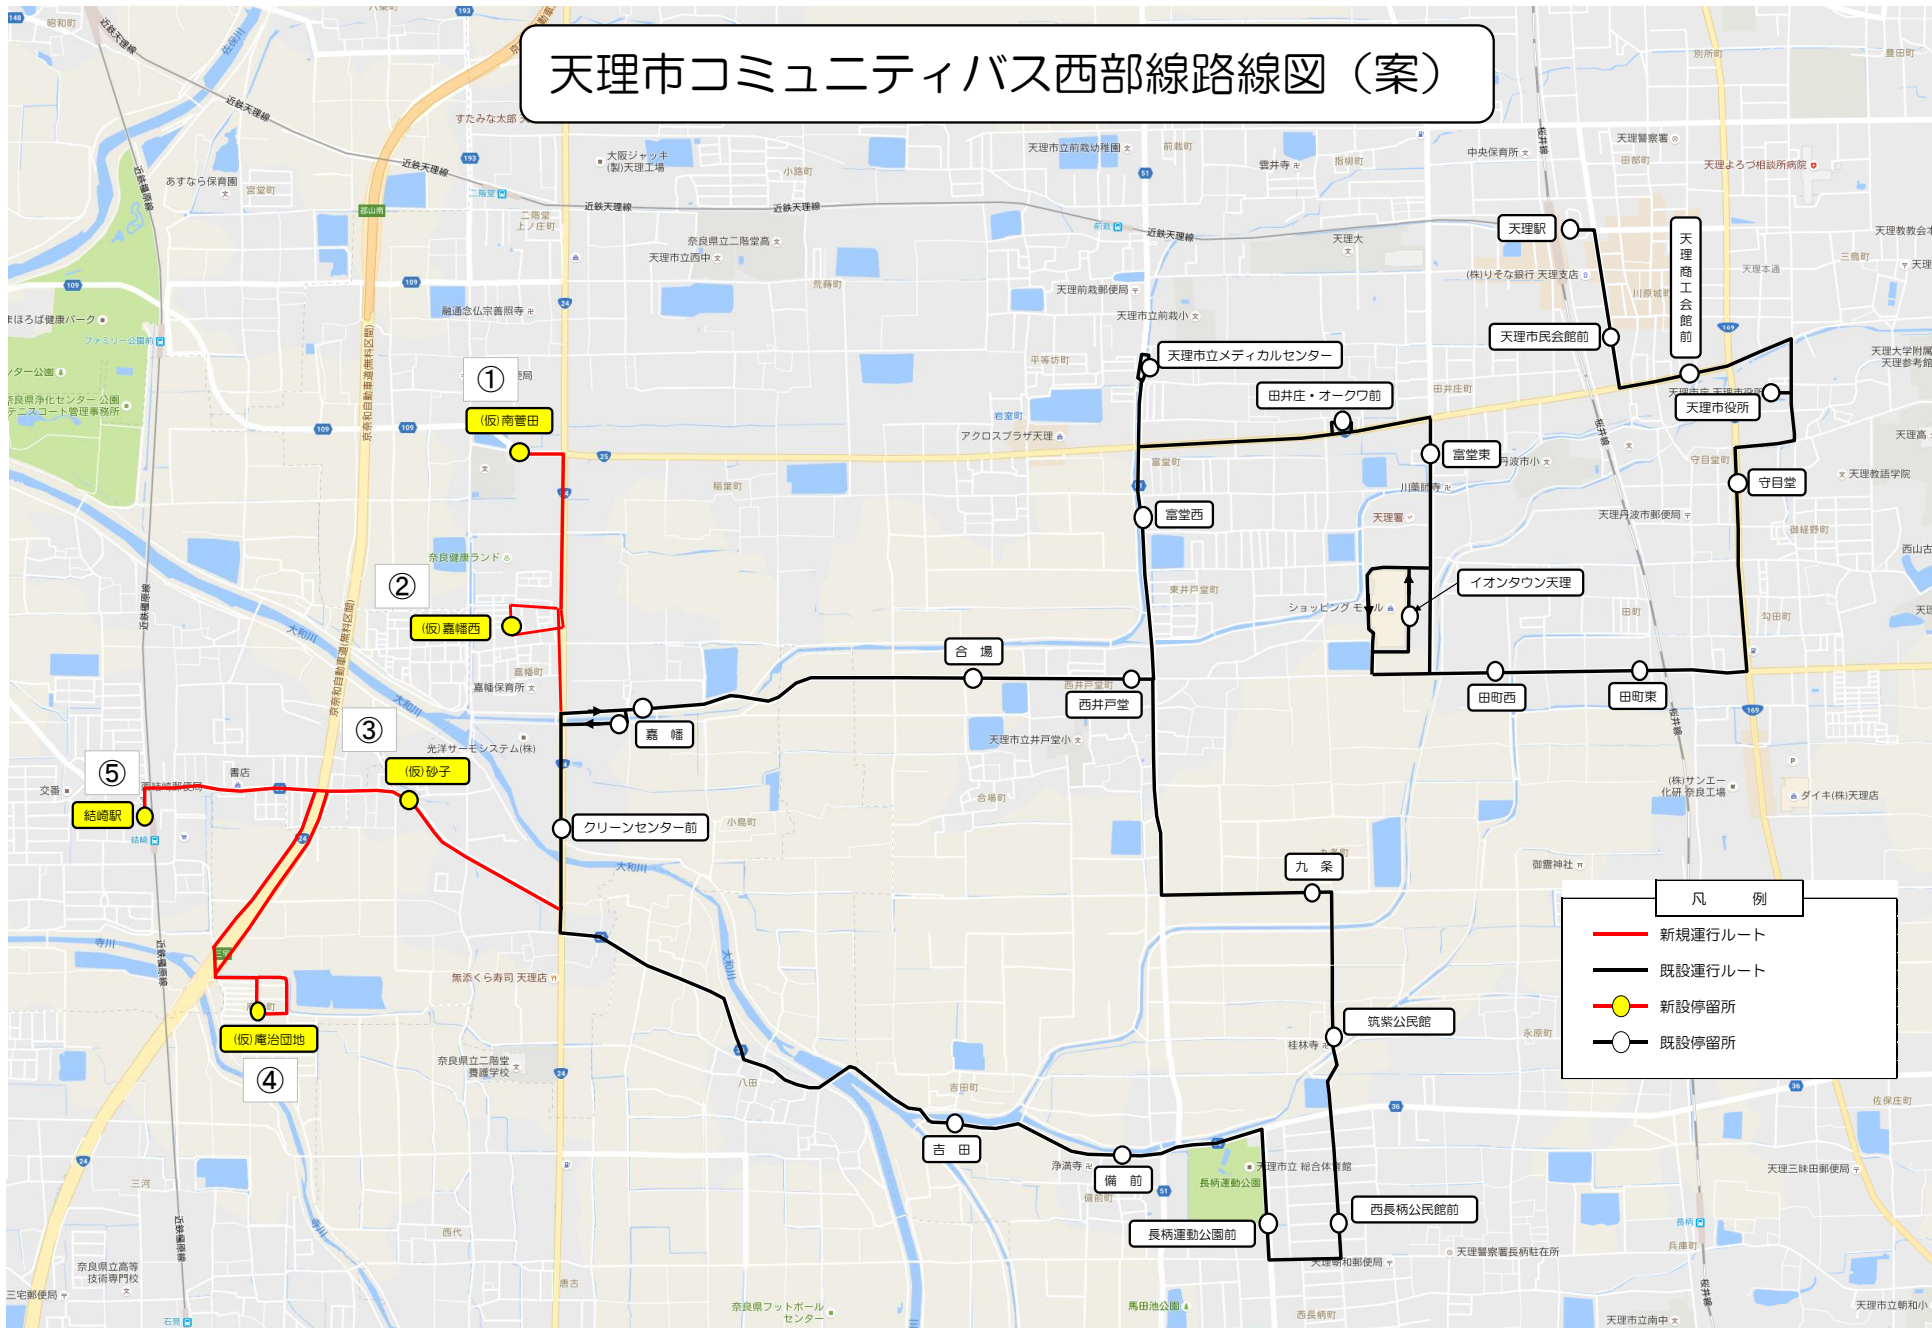

# 天理市コミュニティバス西部線路線図 (案)

- 凡 例
- 新規運行ルート
  - 既設運行ルート
  - 新設停留所
  - 既設停留所