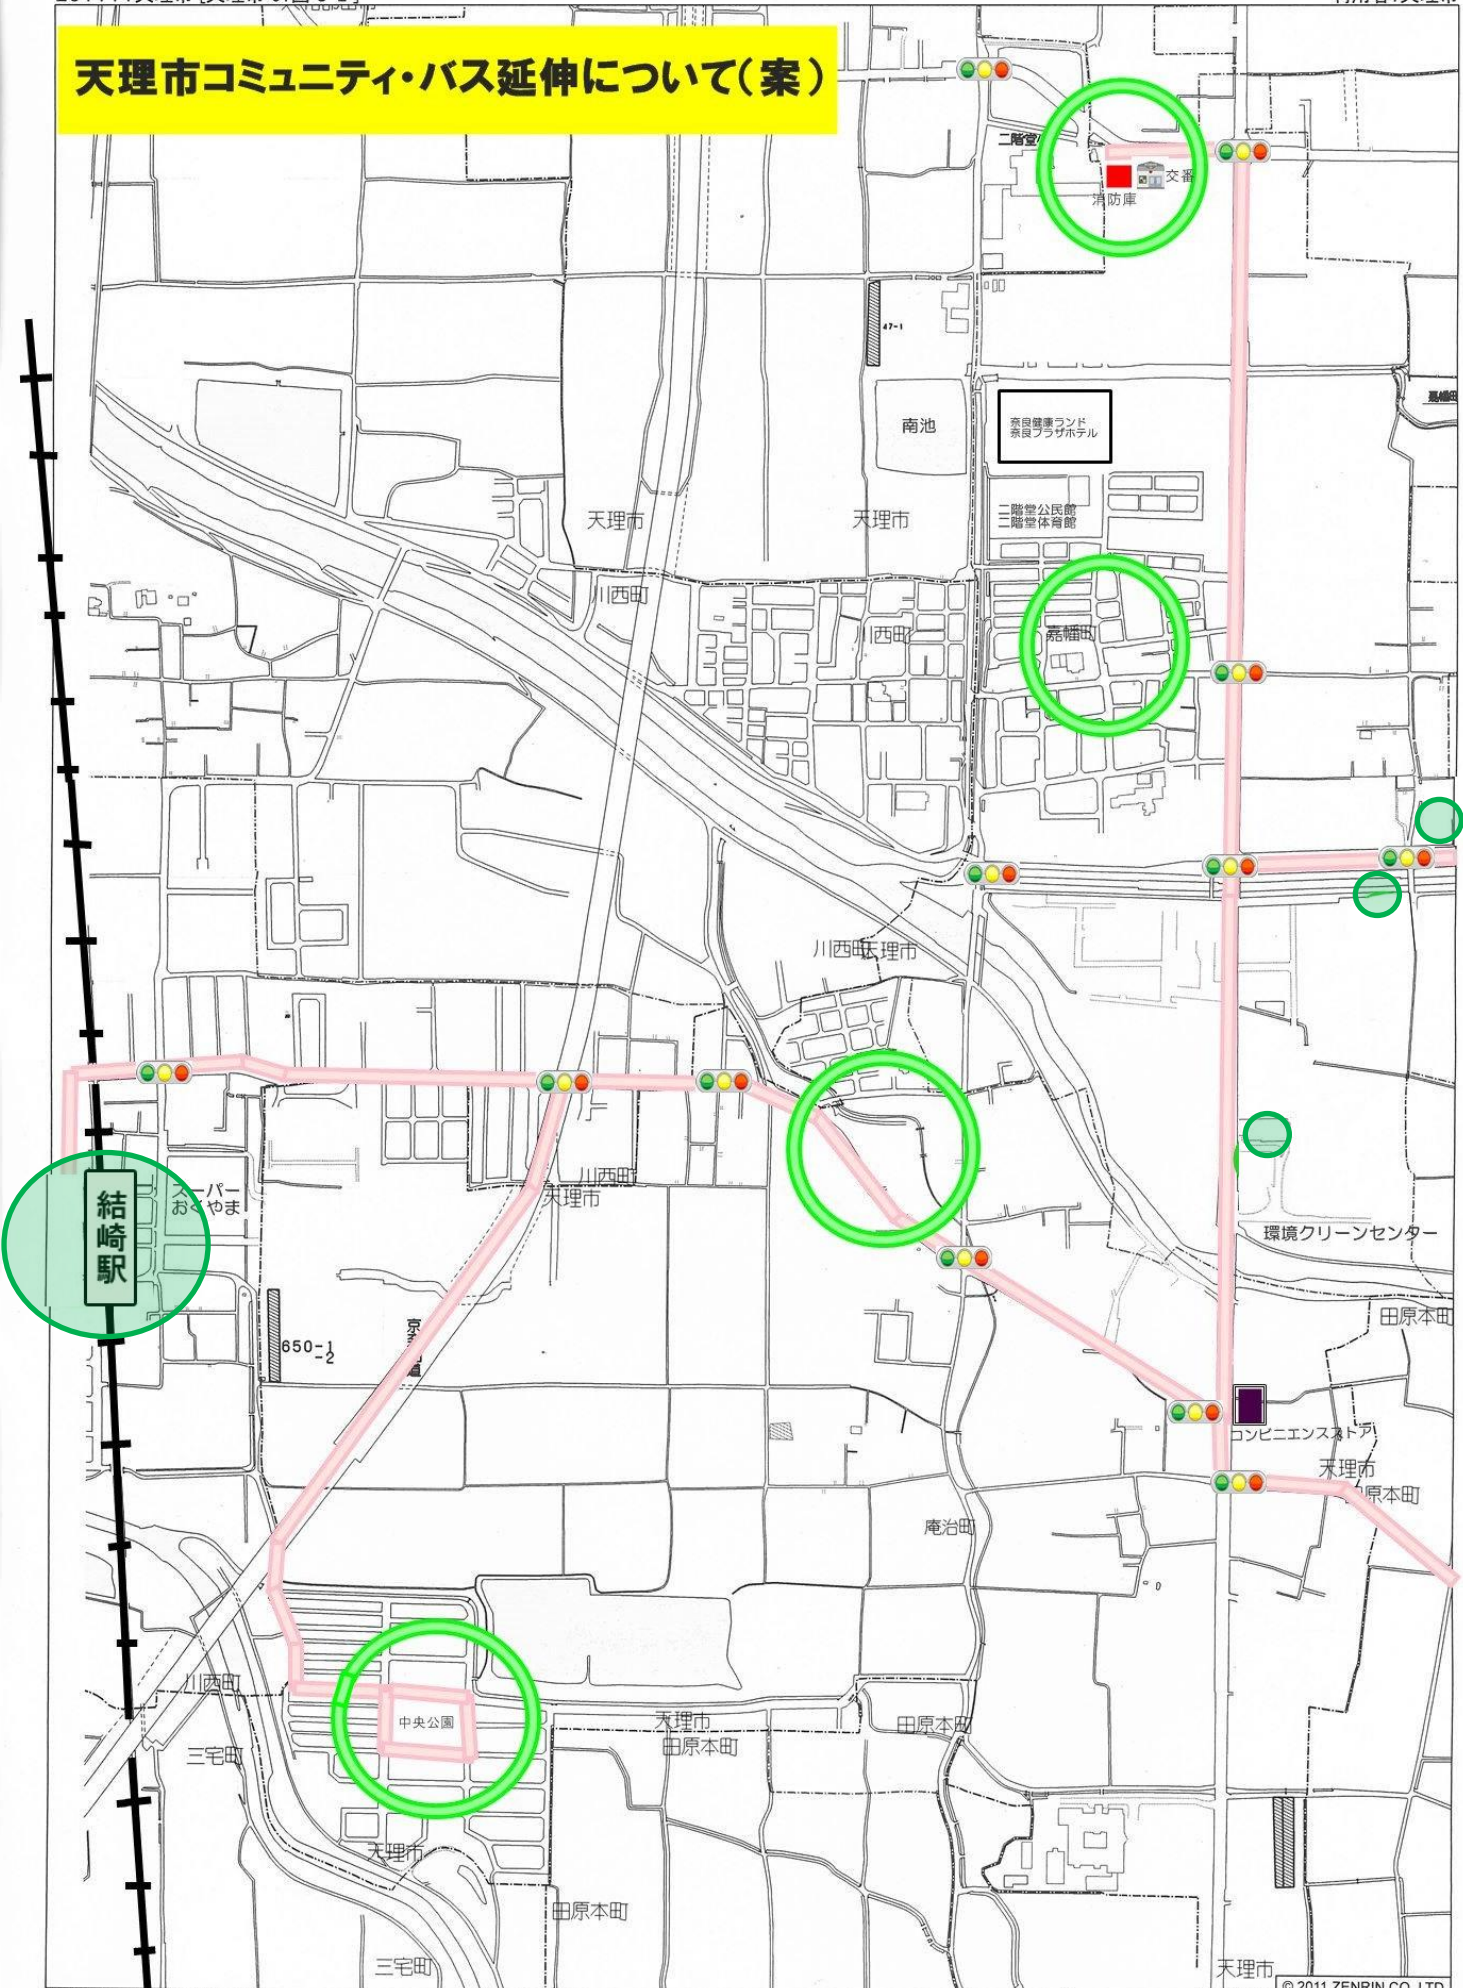

天理市コミュニティ・バス延伸について(案)

住所が不明瞭な地域です