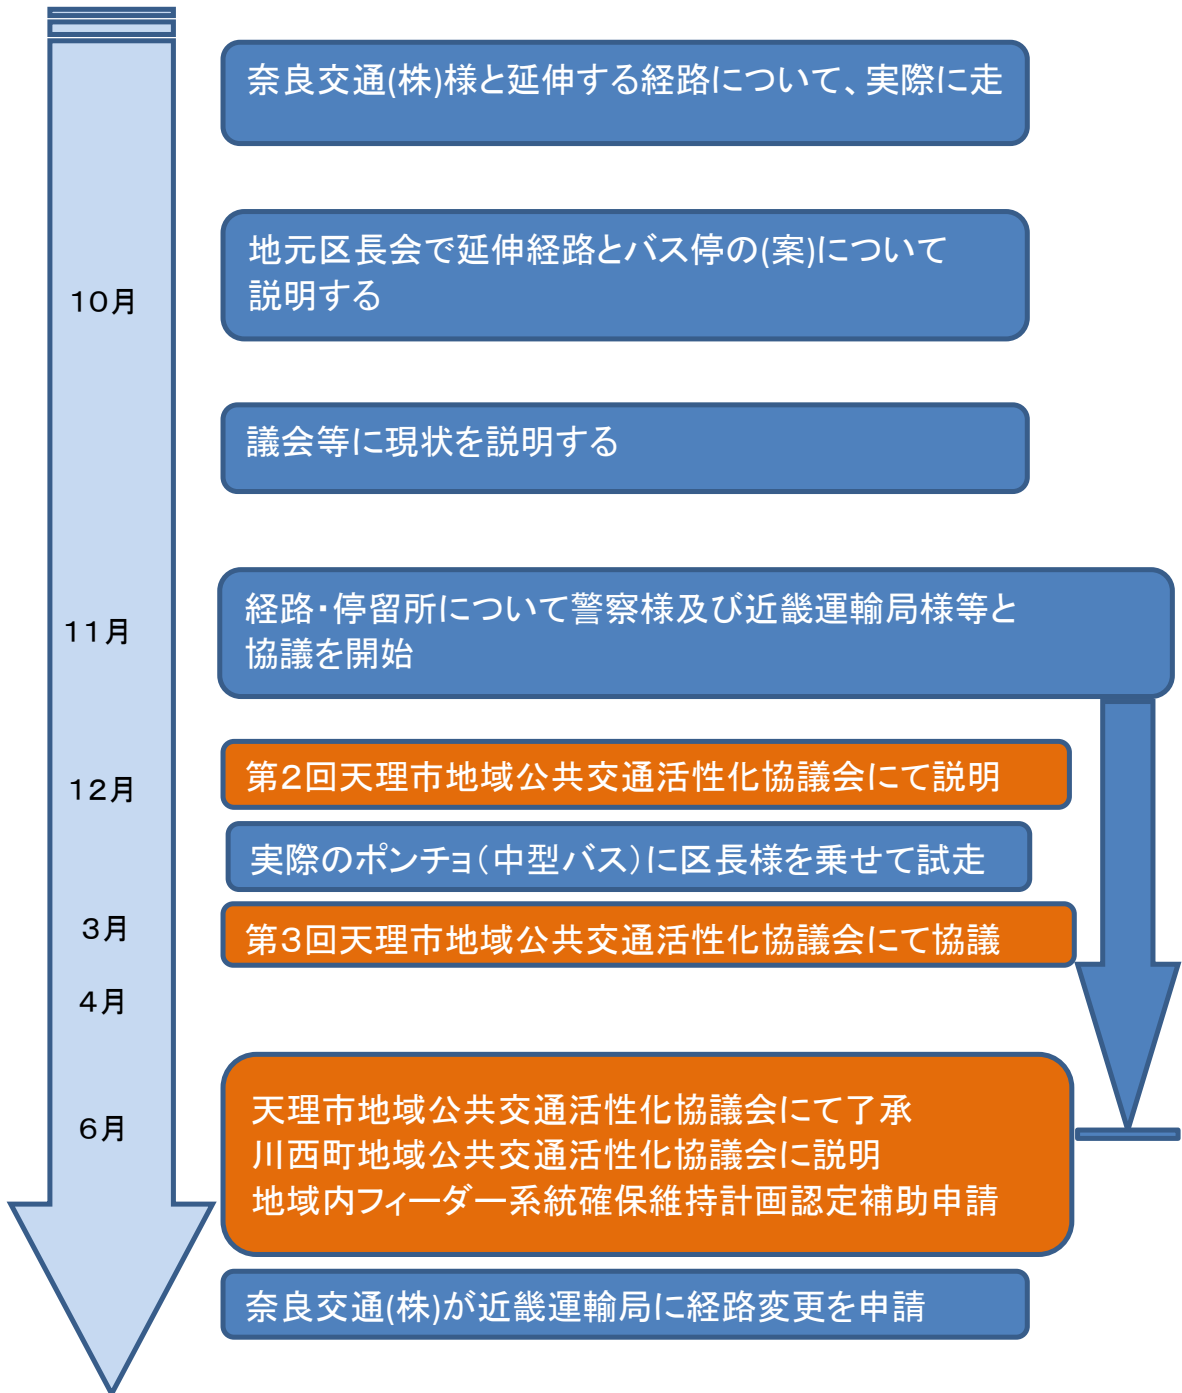

天理市コミュニティバス延伸 にかかる今後のスケジュール

平成29年8月頃 実証運行を開始予定