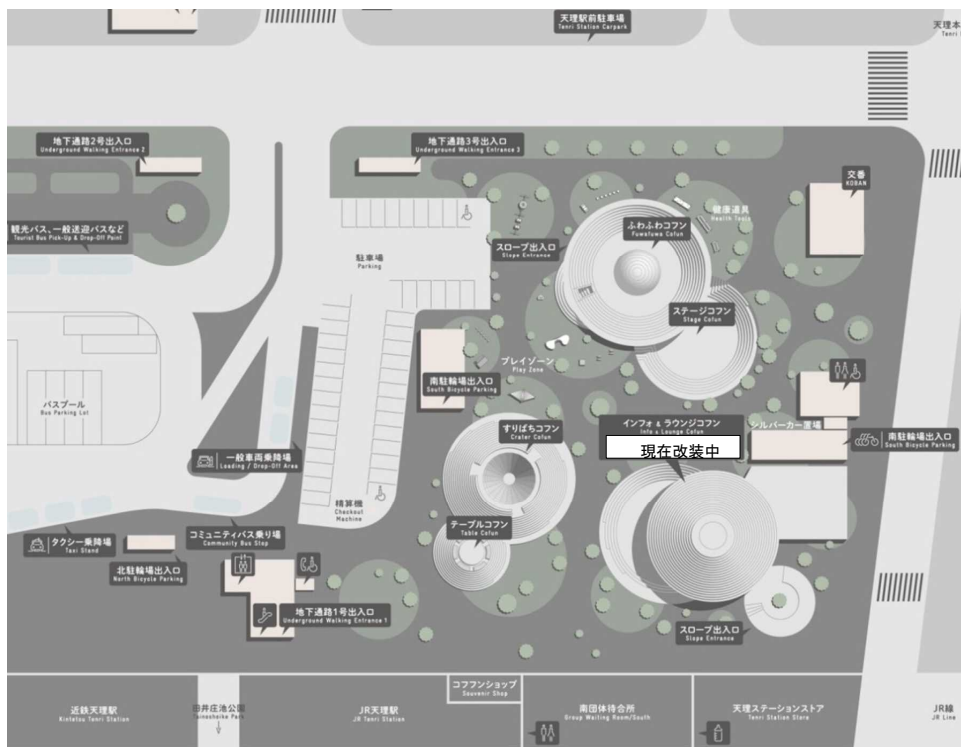

※現在改装中

Multipurpose Square

多目的広場

多目的広場

- ・利用時間 年中無休
- ・イベント使用が可能な時間帯 8:00～21:00(年末年始を除く)
- ・イベント使用が可能な範囲 全面、東側半面、西側半面
- ・イベント使用料 ホームページ参照

Group Waiting Room / South

南団体待合所

南団体待合所

- ・利用時間 8:00～19:00 (年末年始と団体列車利用日を除く)
- ・一部を占用し、公共性が高く、本市の地域振興に資するイベントでの使用もできます。

Souvenir Shop

天理大学 i CONNECT Shop

天理大学 i CONNECT Shop

- ・営業時間 10:00～17:00 (定休日 第1・3火曜日及び年末年始)

Baby Cofun

ベビーコファン

ベビーコファン

- ・利用時間 9:00～19:00 年中無休(年末年始を除く)

instagram

twitter

CoFuFun HomePage

facebook

天理駅前広場平面駐車場【料金表】

| 時間 | 料金 | |
|--------------------|------|---|
| 入庫から90分 | 無料 | ※無料時間内のご利用であっても、フラップ板が上昇します。精算機で操作していただき、フラップ板を下げてから出庫してください。 |
| 入庫から90分を超えて150分まで | 400円 | |
| 入庫から150分を超えて210分まで | 600円 | |
| 以後、1時間毎200円を加算する | | |